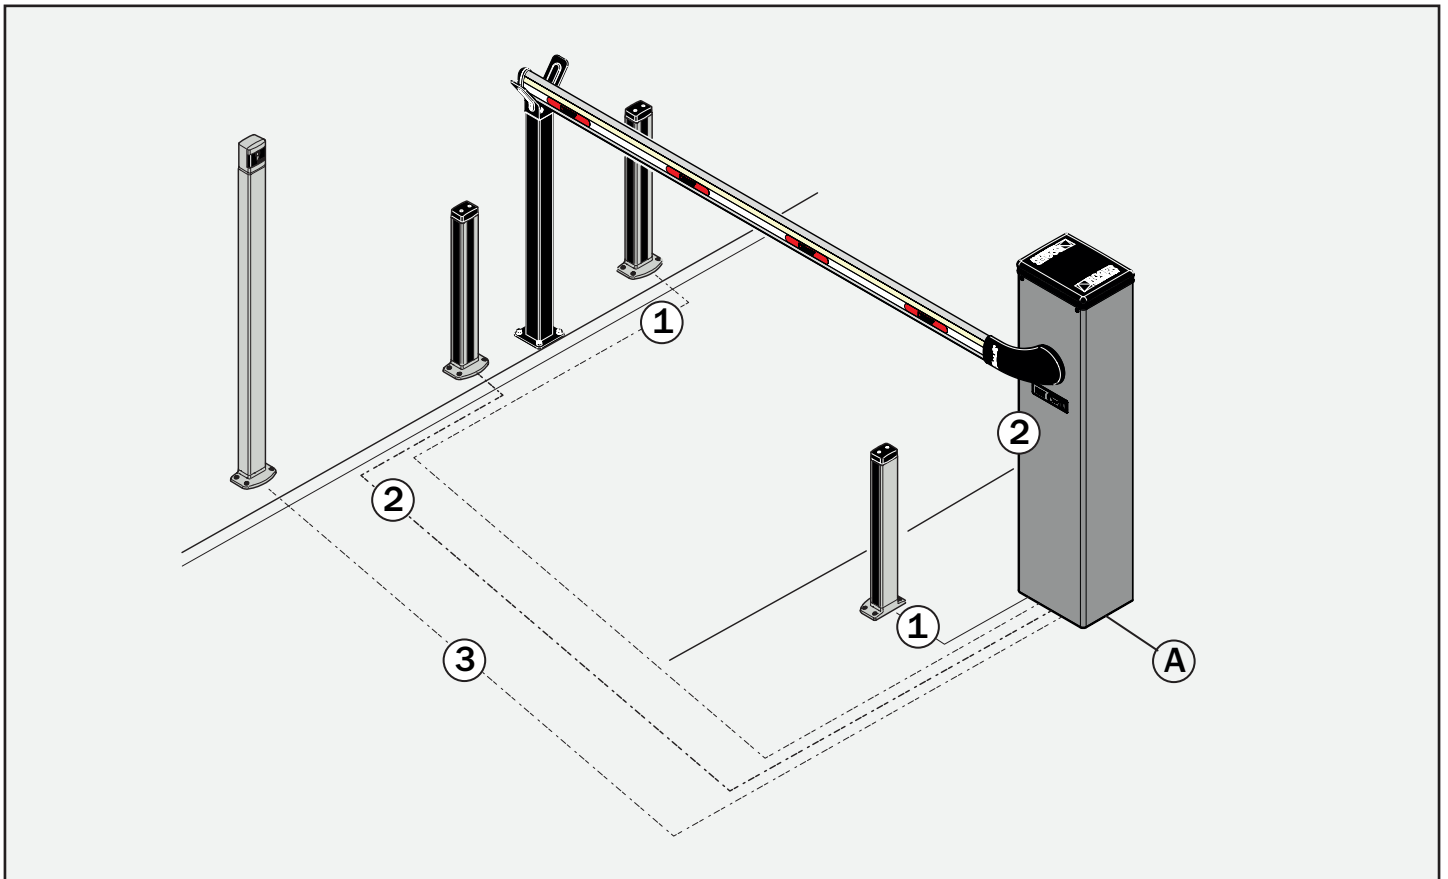

Rev02 17/08/2020

CTRL is the range of 36V DC digital controllers installed with the barrier applications.

1. bekabelingschema

(A)	VOEDING	XVB 3G2,5
(1)	FOTOCEL 1	SVV 6x0,8
(2)	FOTOCEL 2	SVV 6x0,8
(3)	SLEUTELCONTACT OF CODEKLAVIER	SVV 14x0,8 <50m of LIYY 14x0,8 >50m of UTP zwart 4 paar cat 5